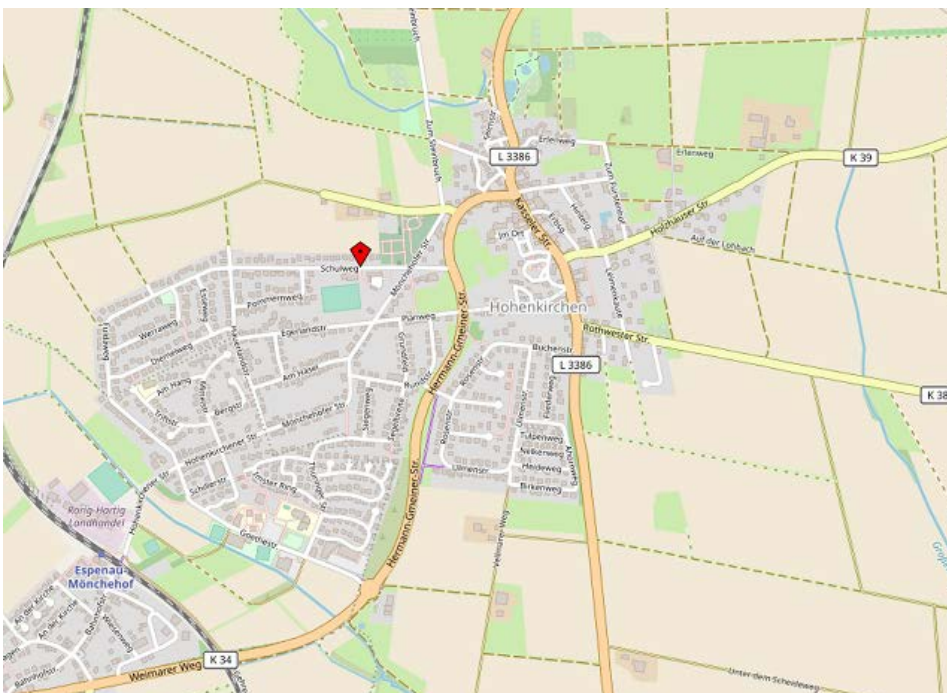

! ... die Tür zu unserem Wohnzimmer ...

... steht auf!

Immer zu unseren Trainings- und Spielzeiten

Espenau, den 02.09.2019

Die Tür zu unserem Wohnzimmer steht auch für Euch auf. Unsere Spielstätte befindet sich in Espenau – Hohenkirchen im Schulweg 5.

Auf der Karte sind wir auch zu finden.

So sieht es aus, unser Wohnzimmer.

Sieht ein wenig leer aus, da fehlen noch die Möbel und die Bewohner!

So sieht das Ganze schon viel besser aus 😊 !